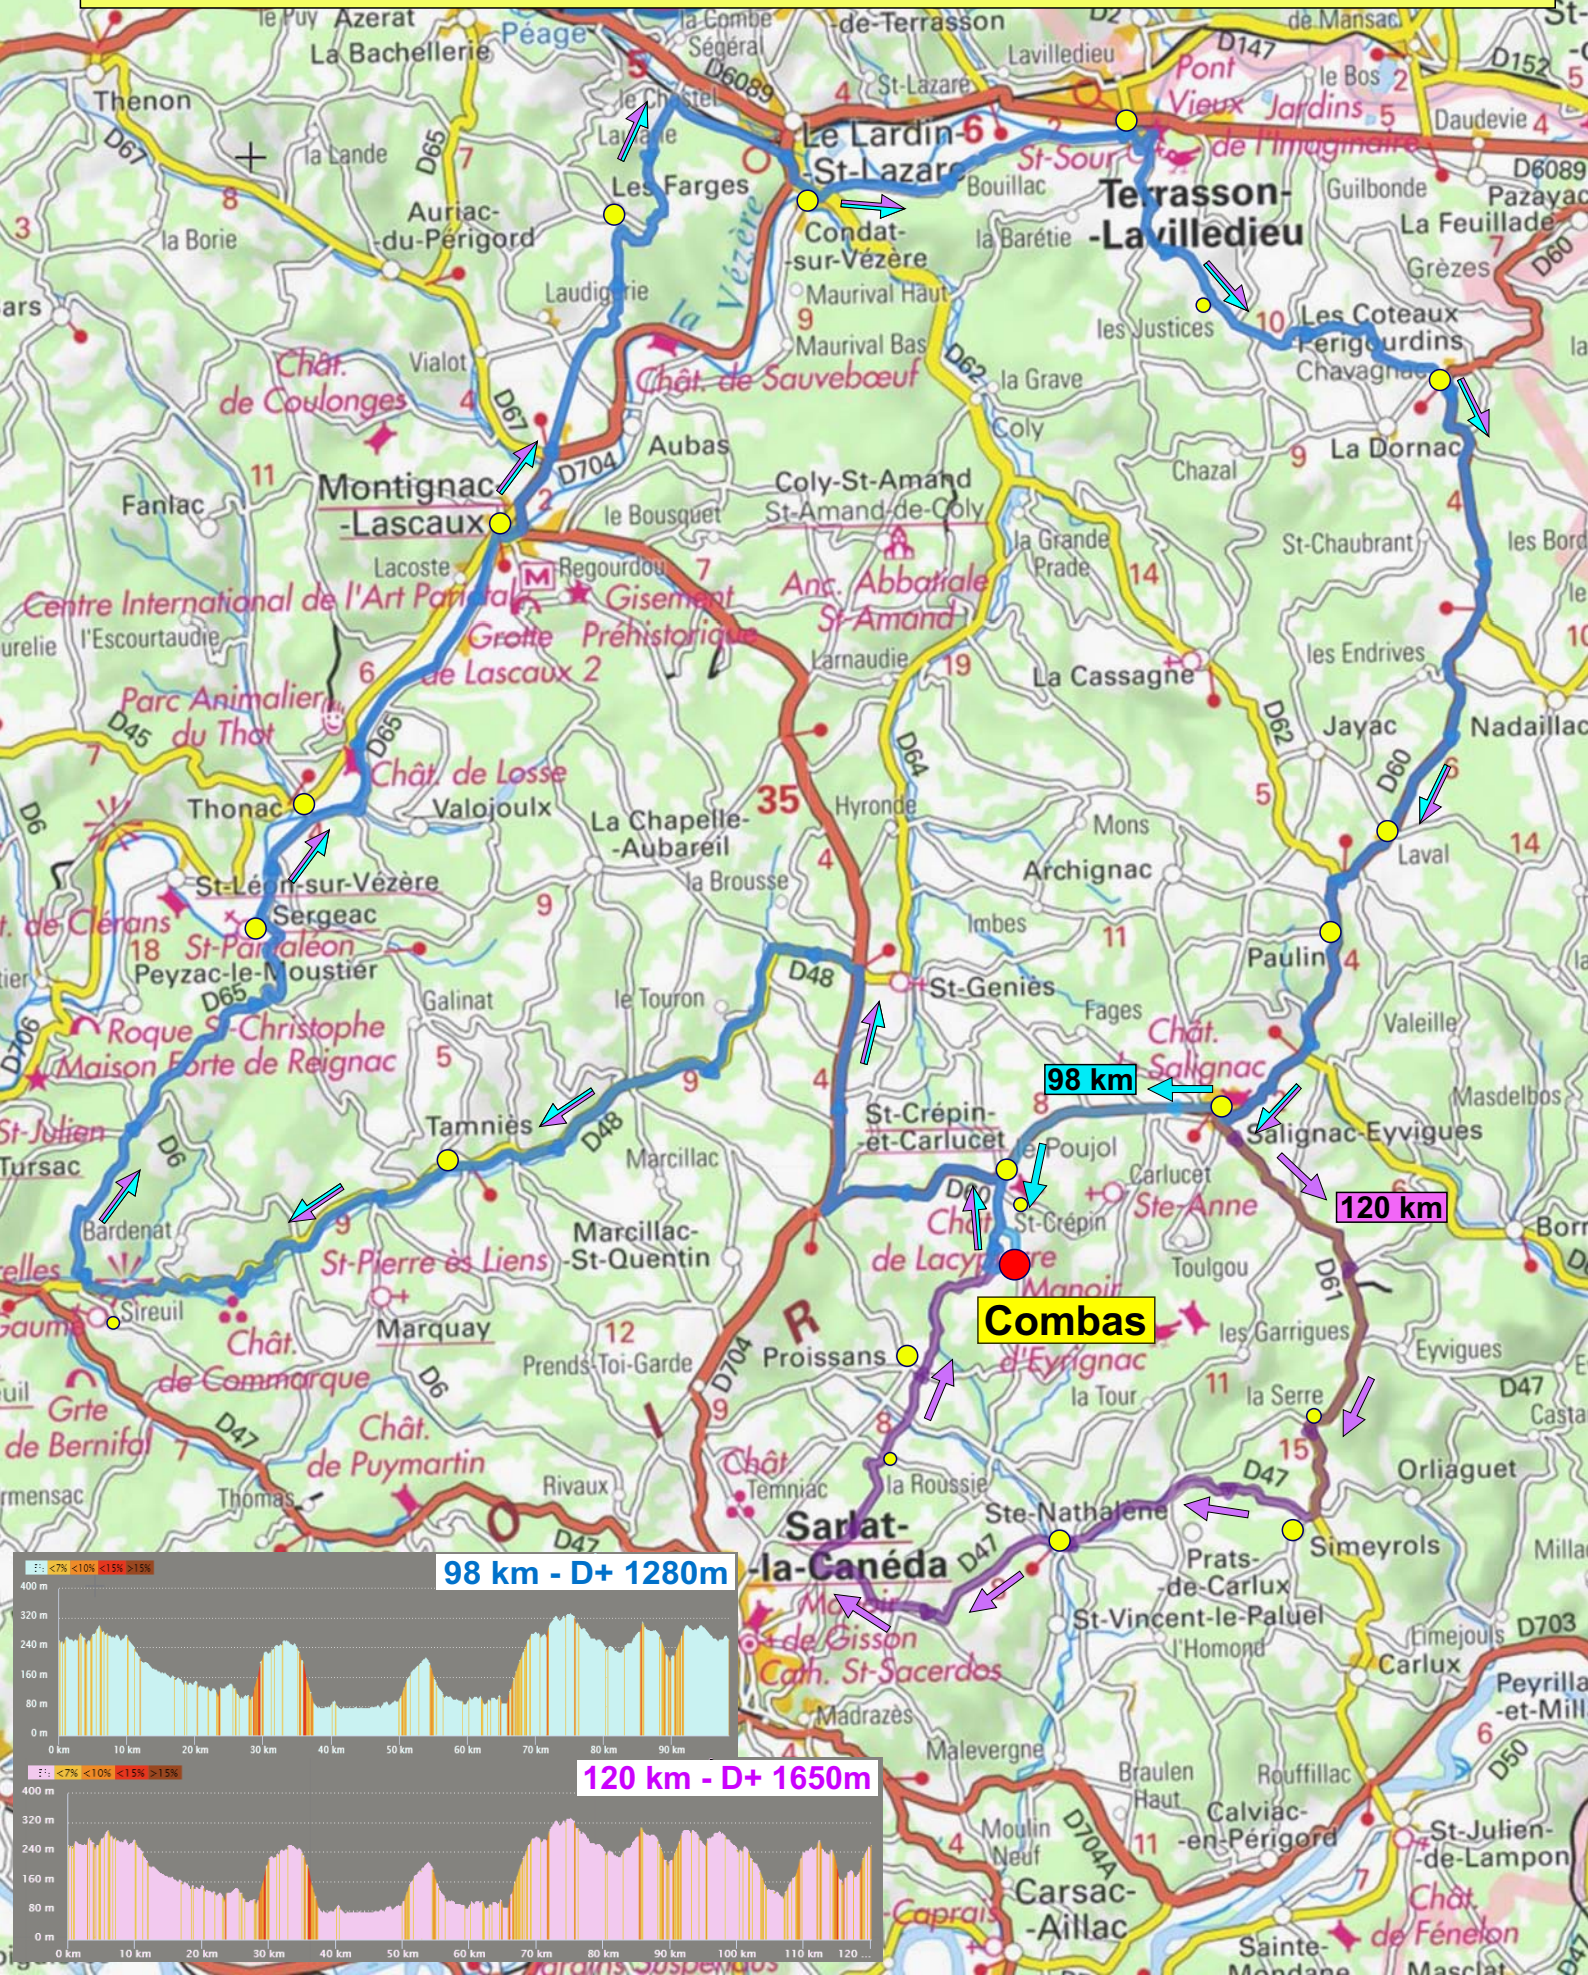

Circuits Dordogne COMBAS

Dimanche 5 juin 2022 - Départ 8H00

Distances: 120km - 98 km - Dénivelés +: 1650m - 990m

98 km - D+ 1280m

120 km - D+ 1650m